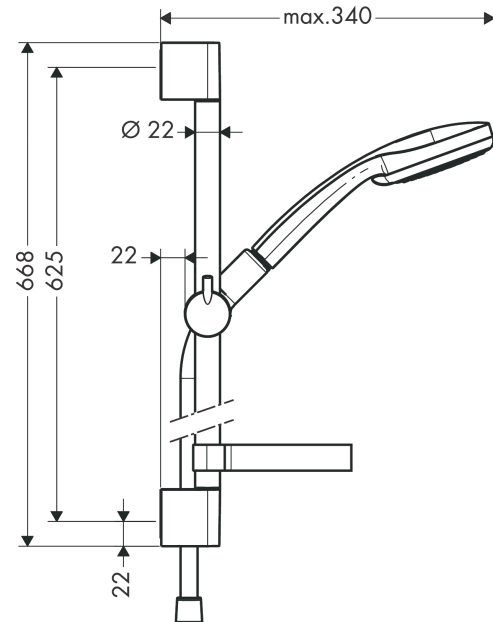

Croma 100**Zuhanyzett Vario 65 cm-es zuhanyrúddal és szappantartóval**Felületek: **króm** Cikkszám: **27772000****Leírás****Jellemzők**

- tartalmazza a következőket: kézizuhany, zuhanyrúd, zuhanycső, csúszka, szappantartó
- vízszugár fajta: Rain, sampon vízszugár, normál vízszugár, masszázs vízszugár
- vízszugár fajta kiválasztása forgatható vízszugártárcsával
- zuhanyfej mérete: 100 mm
- zuhanyoldali gömbcsukló a zuhanycső kellemetlen elfordulása ellen
- dőlésszöge 90°-kal állítható, a zuhanytartó balra és jobbra, valamint felfelé és lefelé elfordítható
- maximális átfolyási mennyiség 3 bar mellett: 18 l/perc
- műanyag falitartó

Technológia**Termék kép****Méretrajz**

Croma 100

Zuhanyzett Vario 65 cm-es zuhanyrúddal és szappantartóval

Felületek: króm Cikkszám: 27772000

Átfolyási diagram

A fogyasztási értékeket, a gyakorlathoz közel álló módon, a hozzátartozó csaptelepekkel (termosztát/kever# csaptelep/vakolat alatti szelep) mértük.

Croma 100**Zuhanyzett Vario 65 cm-es zuhanyrúddal és szappantartóval**Felületek: **króm** Cikkszám: **27772000**

Beépítési példa