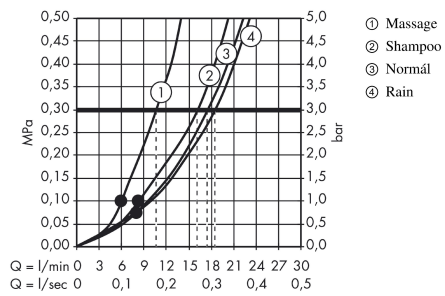

Croma 100**Zuhanyzett Vario 65 cm-es zuhanyrúddal és szappantartóval**Felületek: **króm** Cikkszám: **27772000****Leírás****Jellemzők**

- tartalmazza a következőket: kézizuhany, zuhanyrúd, zuhanycső, csúszka, szappantartó
- vízszugár fajta: Rain, sampon vízszugár, normál vízszugár, masszázs vízszugár
- vízszugár fajta kiválasztása forgatható vízszugártárcsával
- zuhanyfej mérete: 100 mm
- zuhanyoldali gömbcsukló a zuhanycső kellemetlen elfordulása ellen
- dőlésszöge 90°-kal állítható, a zuhanytartó balra és jobbra, valamint felfelé és lefelé elfordítható
- maximális átfolyási mennyiség 3 bar mellett: 18 l/perc
- műanyag falitartó

Technológia**Termék kép****Méretrajz**

Croma 100

Zuhanyzett Vario 65 cm-es zuhanyrúddal és szappantartóval

Felületek: króm Cikkszám: 27772000

Átfolyási diagram

A fogyasztási értékeket, a gyakorlathoz közel álló módon, a hozzátartozó csaptelepekkel (termosztát/kever# csaptelep/vakolat alatti szelep) mértük.